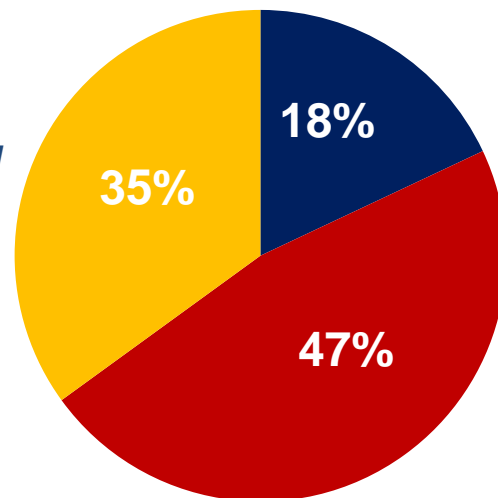

# Статистический портрет вологодских женщин

**621** *тысяча женщин*  
проживала в Вологодской области  
на 01.01.2021 года

**259** *тысяч*  
женщин репродуктивного  
возраста (15-49 лет)

**74%**  
городские женщины

**26%**  
сельские женщины

**1,5** *среднее число*  
*рождений*  
*на 1 женщину*

**43** *средний возраст*  
*женщин (лет)*

**77** *ожидаемая*  
*продолжительность*  
*жизни женщин (лет)*